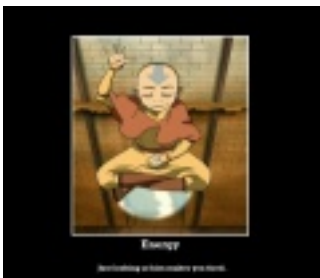

2. On the left:
 - A - Po prawej stronie
 - B - Wyjdz
 - C - Po lewej stronie
 - D - Obkrąż
-

3. Idź prozto

- A - Go along
 - B - Go around
-

4. Go out of

- A - Idz w prawo
 - B - Wyjdz
 - C - Idz prozto
-

5. Odpowiednik ANGIELSKI być czasu Past Simple?

- A - By Bought
 - B - Was Were
 - C - Is It
 - D - Make
-

Test Angielski kl 5

:) Ten test zawiera przećwiczenie słówek na dyktando lub niby czytanie ze zrozumieniem.