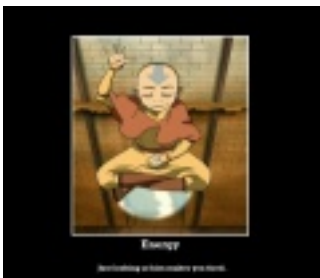

2. On the left:
    - A - Po prawej stronie
    - B - Wyjdz
    - C - Po lewej stronie
    - D - Obkrąż
-

3. Idź prozto

- A - Go along
  - B - Go around
- 

4. Go out of

- A - Idz w prawo
  - B - Wyjdz
  - C - Idz prozto
- 

5. Odpowiednik ANGIELSKI być czasu Past Simple?

- A - By Bought
  - B - Was Were
  - C - Is It
  - D - Make
-

## Test Angielski kl 5

:) Ten test zawiera przećwiczenie słówek na dyktando lub niby czytanie ze zrozumieniem.

Poziom trudności: Średni